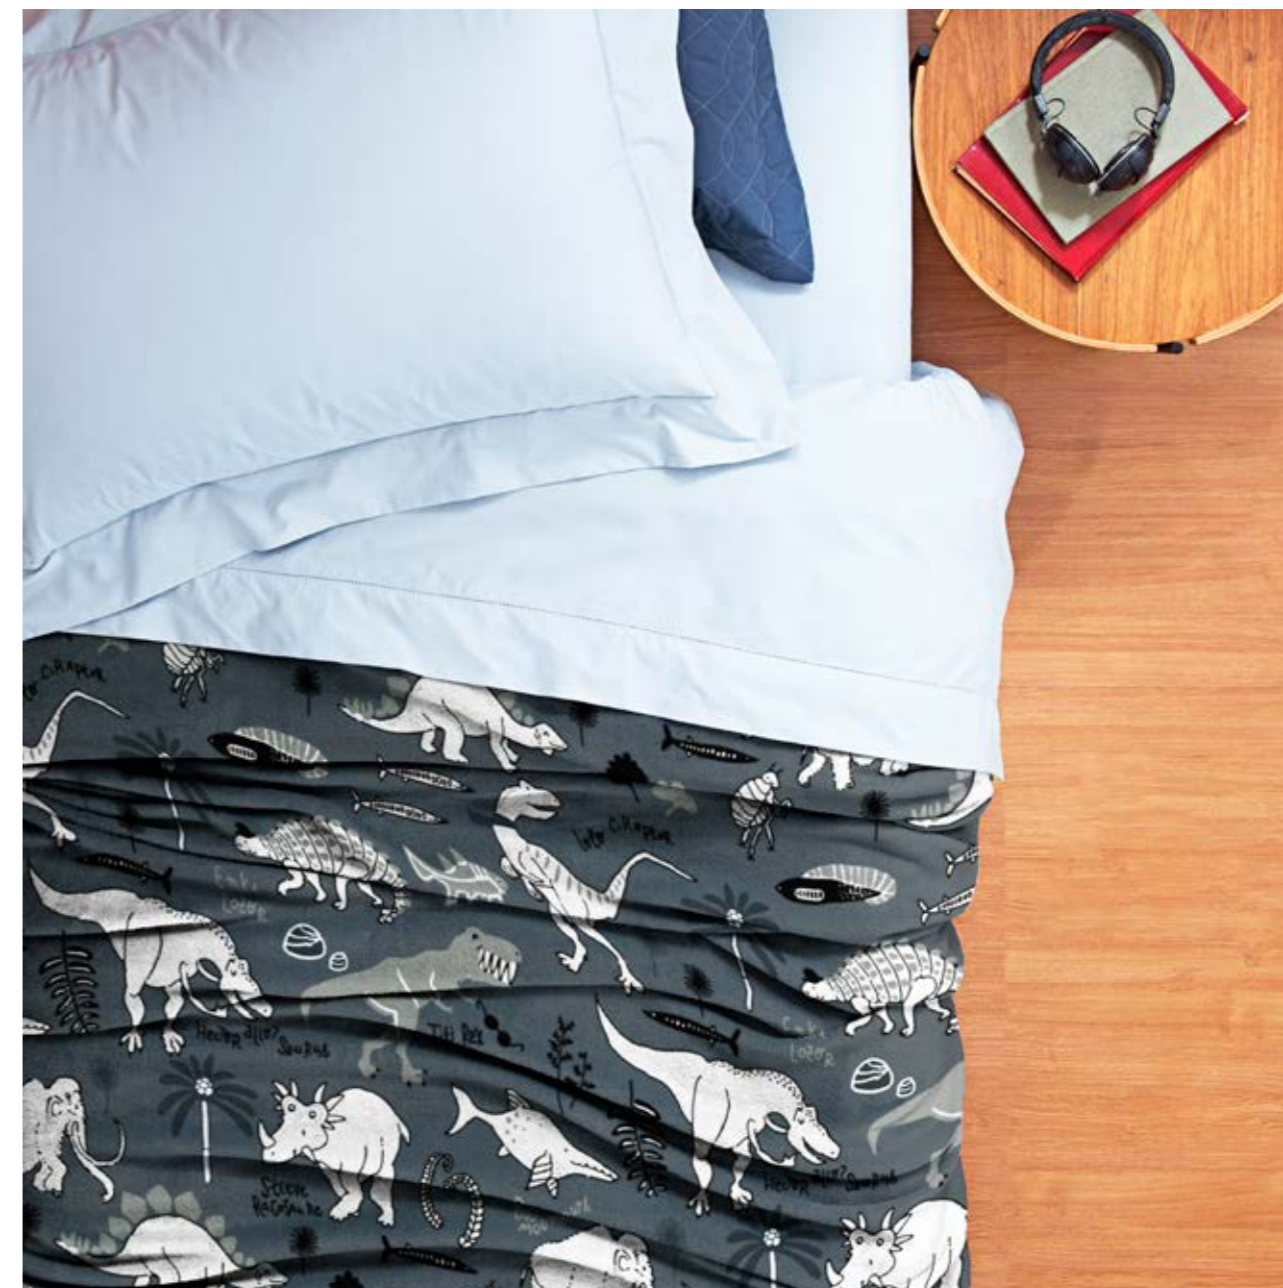

MANTA FLANNEL KIDS

SOLTEIRO

Manta - 1 Peça
1,50 m x 2,20 m

MTF 9676 DMNO

Estampas Sortidas

Embalagem: Faixa Plástica

Tecido: Flannel 180g
Composição: 100% Poliéster